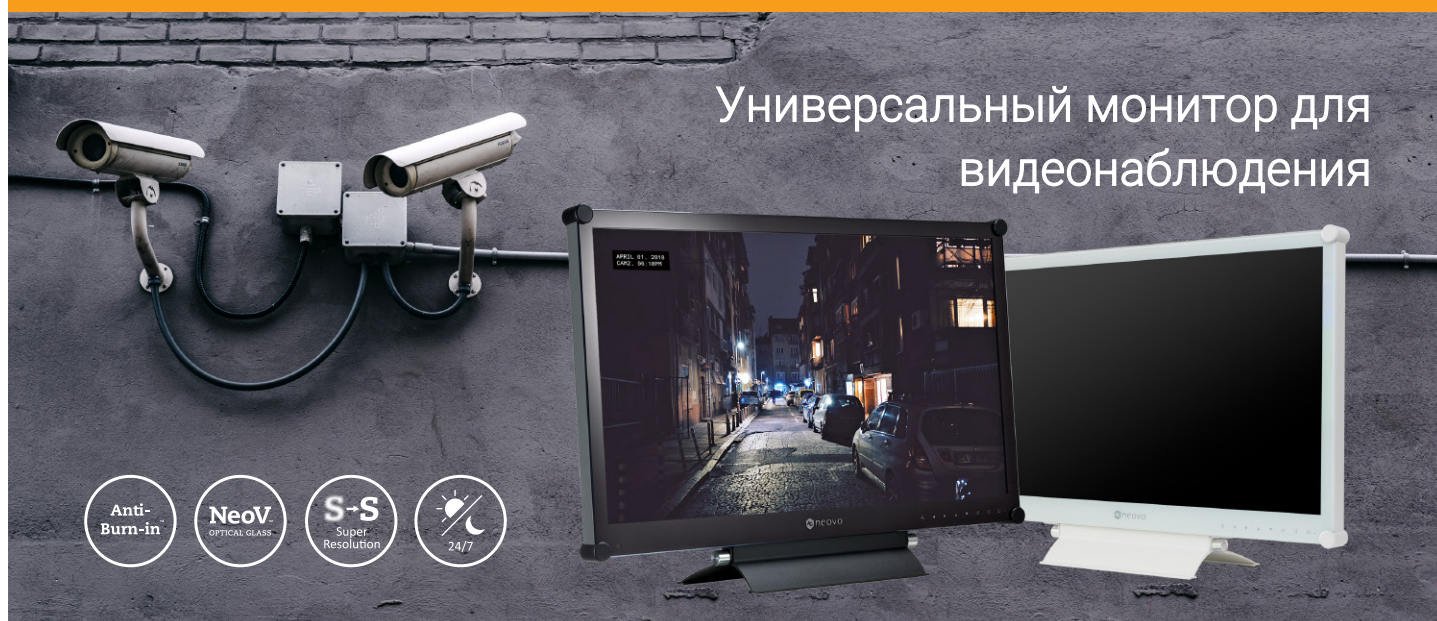

Серия RX

Профессиональные мониторы, 22 и 24 дюйма

Универсальный монитор для
видеонаблюдения

Мониторы серии RX-24G от AG Neovo созданы специально для профессионального использования в сфере безопасности и в промышленной среде в режиме 24/7.

Монитор отличается от потребительских решений высокой надежностью, прочностью и функционалом. Запатентованное защитное стекло NeoV™ и металлический корпус предлагают лучшую в своем роде защиту устройства и удобство обслуживания. Технология Anti-Burn-in™ предотвращает появление остаточного изображения. Различные интерфейсы, среди которых DisplayPort, HDMI и DVI, поддержка S-video и композитного видео позволяют использовать с монитором самые разные устройства, отображать цифровые и аналоговые видеосигналы. При этом возможно отображение сразу нескольких сигналов в режиме "картинка в картинке" и "картинка рядом с картинкой".

Надежность в режиме 24/7

Мониторы серии RX разработаны с учетом особенностей использования в круглосуточном режиме. Технология Anti-Burn-in™ предотвращает появление остаточных изображений, чтобы на экране всегда было четкое и точное изображение. Металлический корпус и защитное стекло NeoV™ защищает монитор от внешнего воздействия.

Потребительский монитор

Монитор серии RX

Различные интерфейсы и режимы

Пользователям мониторов RX доступны режимы "картинка в картинке" и "картинка рядом с картинкой" для работы сразу с несколькими видеосигналами на одном экране. Для подключения различных источников сигнала предусмотрены интерфейсы DisplayPort, HDMI, DVI, VGA и другие.